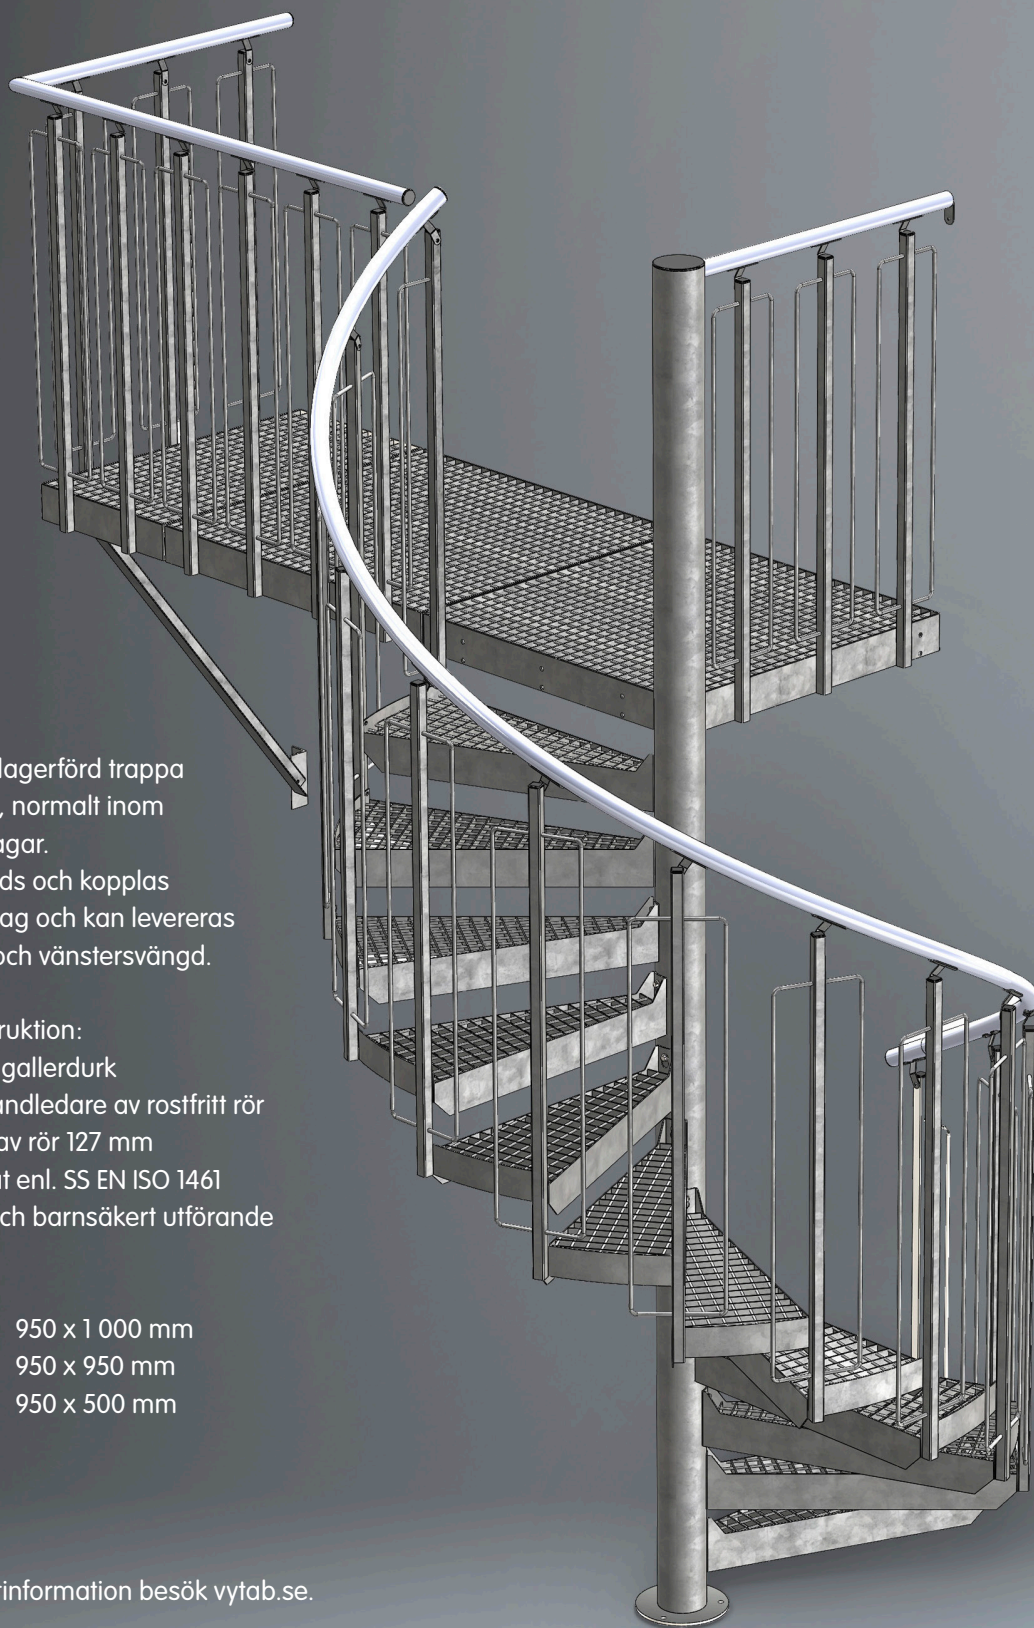

# Vytab Basic

VYTAB Basic är en lagerförd trappa för snabb leverans, normalt inom fem till tio arbetsdagar. Trappans plan vänds och kopplas samman efter behag och kan levereras både som höger- och vänstersvängd.

#### Material och konstruktion:

- Steg och plan av gallerduk
- Stålräcke med handledare av rostfritt rör
- Centrumspindel av rör 127 mm
- Stål varmförzinkat enl. SS EN ISO 1461
- Finns i industri- och barnsäkert utförande

#### Plandelar:

1 050 x 1 050 mm	950 x 1 000 mm
1 050 x 1 000 mm	950 x 950 mm
1 050 x 500 mm	950 x 500 mm